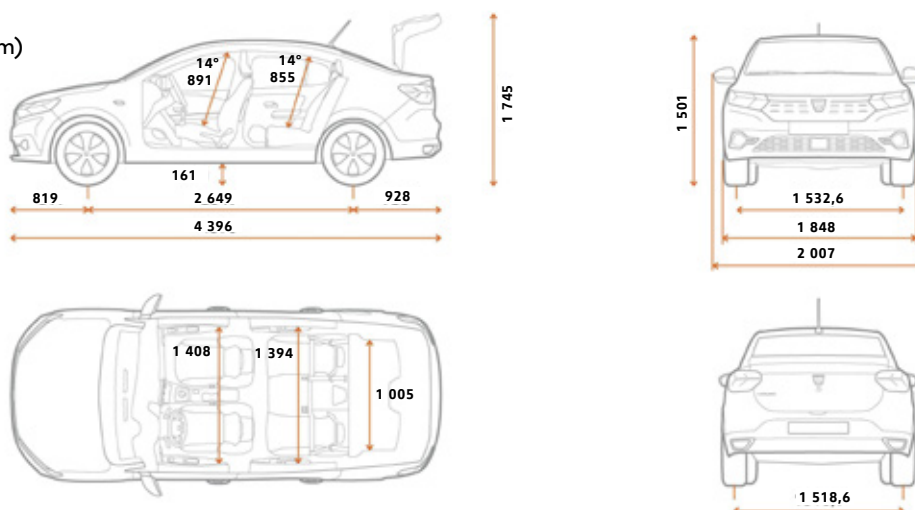

PNEUMATIKY*

	185/65 R15
	195/55 R16

SPOTREBA A EMISIE (WLTP)**

Kombinovaná (l/100km)	5,3–5,6/6,9–7,3¹⁾
Emisie CO₂ (g/km)	119–127/106–112¹⁾
Objem palivovej nádrže (l)	50
Objem LPG nádrže (l)	40

ROZMERY A HMOTNOSTI

Prevádzková hmotnosť (kg)***	1 124–1 163
Užitočné zaťaženie (kg)***	442–465
Max. povolená hmotnosť nebrzdeného prívesu (kg)	442–465
Max. povolená hmotnosť brzdeného prívesu (kg)	1 100
Max. povolená celková hmotnosť (kg)	1 589–1 605
Max. povolená hmotnosť jazdnej súpravy (kg)	2 689–2 705
Svetlá výška nezaťaženého vozidla (mm)	161
Počet miest	5
Objem batožinového priestoru VDA (dm³)	528
Objem batožinového priestoru (l)	628

1. ¹⁾ LPG
   * Uvedené rozmery pneumatík pre jednotlivé motorizácie sú len orientačné a vždy závisia na vybranej motorizácii alebo príplatkovej výbave. Viac informácií získate u vášho predajcu.
   ** Uvedená spotreba paliva a emisie CO₂ sú určené metodikou stanovenou podľa platných právnych predpisov požadovaných pre homologizáciu vozidla a slúžia na porovnanie vozidiel v daných parametroch za rovnakých podmienok. Bežná spotreba sa môže od týchto údajov líšiť v závislosti na charaktere jazdy, zaťažení vozidla, poveternostných podmienkach a profile trasy. Hodnoty spotreby paliva a emisii CO₂ boli zistené podľa testovacej metodiky WLTP.
   *** Údaje sa môžu líšiť v závislosti od výbavy. V údajoch je započítaná hmotnosť vodiča (75 kg)

Rozmery (mm)

V cene vozidla nie je zahrnutá povinná výbava.

Nezáväzná cena vrátane DPH odporúčané spoločnosťou Renault Slovensko, spol. s r. o., sú platné do 31. 5. 2021. Renault Slovensko, spol. s r. o., si vyhradzuje právo zmeny ceny a výbavy vozidla bez konzultácie. Informácie o aktuálnej ponuke získate v obchodnej sieti Dacia.Renault Slovensko, spol. s r. o., si vyhradzuje právo aktualizovať či zmeniť príslušné špecifikácie vozidiel či príslušenstva.

Reprezentatívny príklad Nový Logan Essential TcE 100 LPG: Pri financovaní vozidla prostredníctvom finančného lízingu s úrokom 3,96 % p.a. na 5 rokov a pri financovanej hodnote 5 550 € zaplatíte 59 mesačných splátok s havarijným poistením vo výške 97,38 € a poslednú splátku s havarijným poistením vo výške 2 247,75 €. Poplatok za spracovanie obchodného prípadu je 0 €, predajná cena je 1,20 €, poplatok pri ukončení lízingu je 60 € a RPMN = 12,94 %. Celková čiastka s havarijným poistením, ktorú 60 splátkami zaplatíte je vo výške 8 054,37 €. Pred splatnosťou poslednej splátky sa klient môže rozhodnúť pre jednu z možností - (1) poslednú splátku zaplatiť a vozidlo si ponechať, (2) rozložiť poslednú splátku na ďalšie obdobie financovania, (3) predať vozidlo dilerovi za dohodnutú kúpnu cenu (podmienka max. nájazdu 20 000 km/ročne) alebo (4) vrátiť vozidlo financujúcej spoločnosti UniCredit Leasing Slovakia, a.s. v súlade so Sprievodcom vrátením vozidla, uverejneným na webovej stránke spoločnosti (podmienka max. nájazdu 20 000 km/ročne). Denný výdavok 3,20 € je skalkulovaný zo základnej ceny najnižšej verzie modelu, ako podiel súčtu dvanástich mesačných splátok financovania vrátane havarijného poistenia a čísla 365. Údaje pre komunikáciu sú zaokrúhlené.

Dacia Finance znamená financovanie poskytované spoločnosťou UniCredit Leasing Slovakia, a.s.